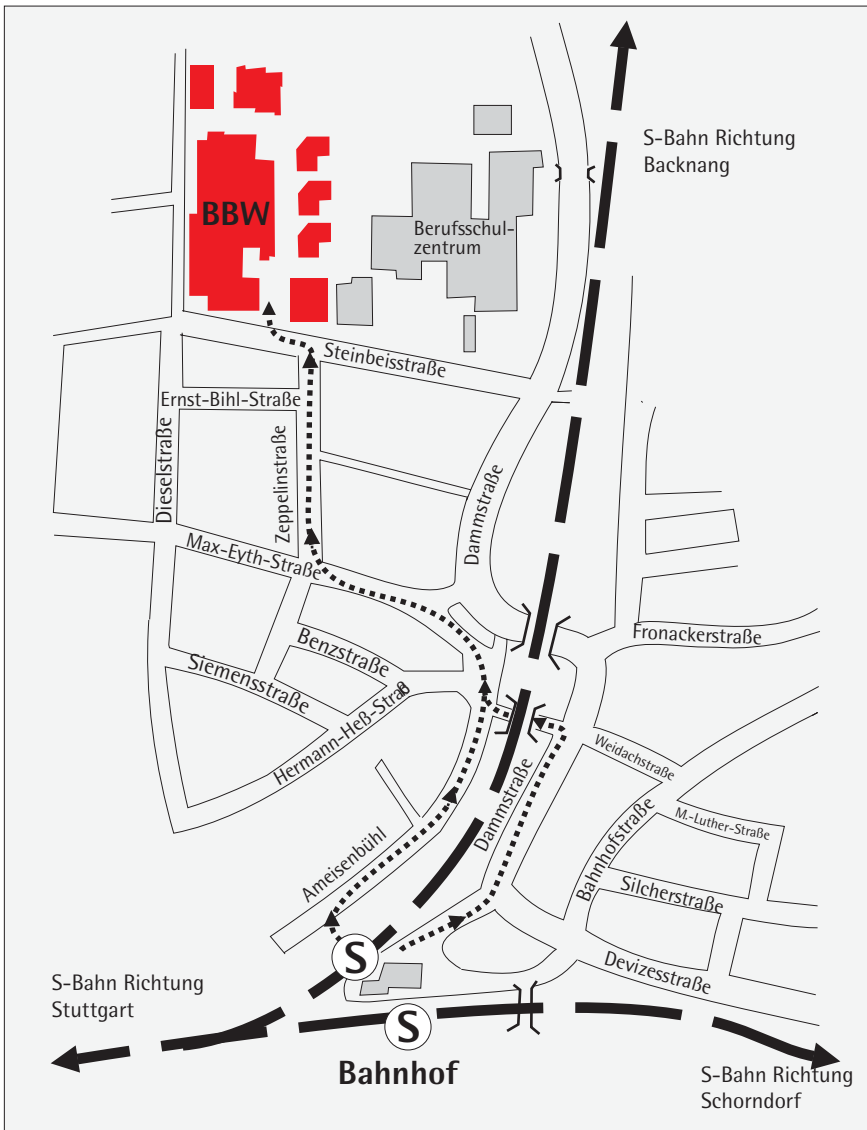

### Lageplan BBW Waiblingen

## der Fußweg vom Bahnhof Waiblingen zum BBW

Der Weg zu Fuß ab Bahnhof Waiblingen zum BBW dauert ca. 15 Minuten.

Sie können den Bahnhof entweder Richtung Ameisenbühl verlassen, dann gehen Sie rechts den Ameisenbühl entlang bis er in die Max-Eyth-Straße mündet. Der Max-Eyth-Straße folgen bis die Zepelinstraße kreuzt. Diese rechts hoch gehen bis zur Steinbeisstraße.

Die andere Möglichkeit ist, Sie verlassen den Bahnhof Richtung Innenstadt. Sie gehen dann die Dammstraße entlang, bis zur Bahnunterführung auf der linken Seite. Dort gehen Sie hindurch und nach der Unterführung rechts in die Max-Eyth-Straße. Dann weiter wie oben beschrieben.