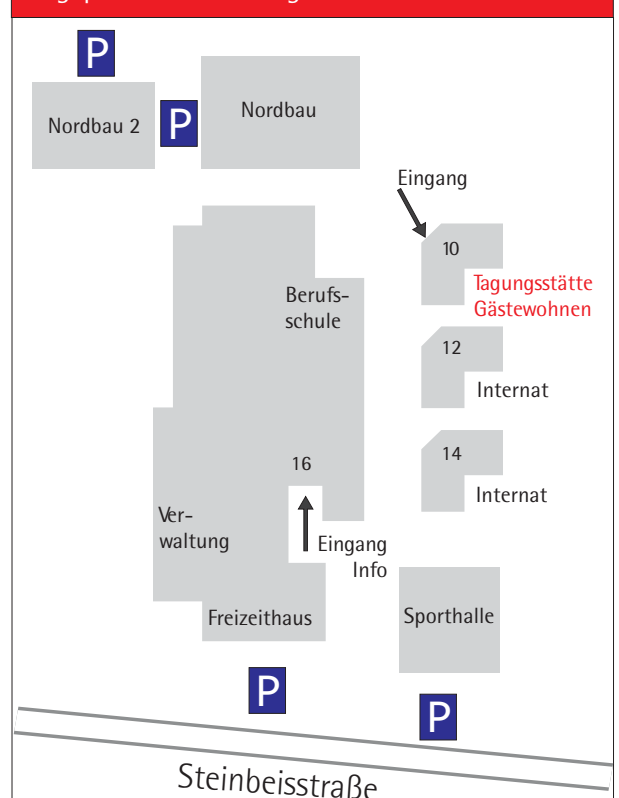

### Jugendgästehaus "Insel"

Winnender Straße 2

Anfragen und Auskünfte:

Fon 07151 986698-0

Fax 07151 986698-9

eMail [info@bbw-insel.de](mailto:info@bbw-insel.de)

Internet [www.bbw-insel.de](http://www.bbw-insel.de)

### Lageplan BBW Waiblingen

## der Fußweg vom Bahnhof Waiblingen zum BBW

Der Weg zu Fuß ab Bahnhof Waiblingen zum BBW dauert ca. 15 Minuten.

Sie können den Bahnhof entweder Richtung Ameisenbühl verlassen, dann gehen Sie rechts den Ameisenbühl entlang bis er in die Max-Eyth-Straße mündet. Der Max-Eyth-Straße folgen bis die Zepelinstraße kreuzt. Diese rechts hoch gehen bis zur Steinbeisstraße.

Die andere Möglichkeit ist, Sie verlassen den Bahnhof Richtung Innenstadt. Sie gehen dann die Dammstraße entlang, bis zur Bahnunterführung auf der linken Seite. Dort gehen Sie hindurch und nach der Unterführung rechts in die Max-Eyth-Straße. Dann weiter wie oben beschrieben.